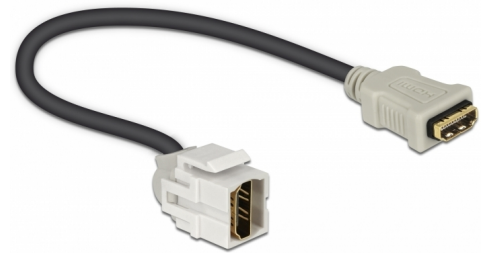

Delock Module Keystone HDMI femelle 250° > HDMI femelle avec câble blanc

Description

Ce module Delock peut être utilisé pour étendre notamment un câble HDMI. Avec ses dimensions normalisées, il peut être utilisé pour un montage facile par encliquetage, notamment dans un panneau de brassage Keystone, une plaque frontale ou un boîtier à montage en surface. Le câble coudé court présente une faible profondeur de montage et permet une installation à gain de place dans des emplacements difficiles à atteindre dans un équipement ou dans des conduites de câbles.

30 cm

N° produit 86328

EAN: 4043619863280

Pays d'origine: China

Emballage: Sac polyvalent à fermeture éclair

Détails techniques

- Connecteurs :
 - 1 x HDMI-A femelle >
 - 1 x HDMI-A femelle
- Contacts plaqués or
- Pour ports Keystone 19,2 x 14,9 mm
- Longueur, cordon incl. : env. 30 cm

Configuration système requise

- Un port HDMI-A mâle libre

Contenu de l'emballage

- Module Keystone avec câble

Image

General

Mounting type:	Module Keystone
----------------	-----------------

Interface

Externe:	1 x HDMI femelle
Interne:	1 x HDMI femelle

Physical characteristics

Boitier couleur:	blanc
Cable length incl. connector:	30 cm