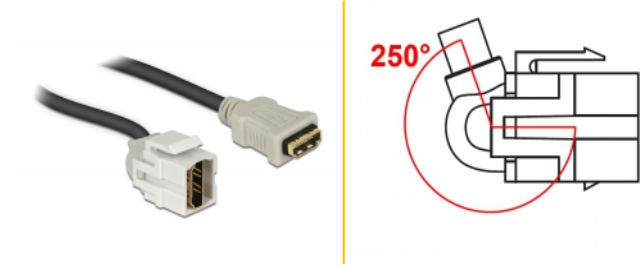

Delock Module Keystone HDMI femelle 250° > HDMI femelle avec câble blanc

Description

Ce module Delock peut être utilisé pour étendre notamment un câble HDMI. Avec ses dimensions normalisées, il peut être utilisé pour un montage facile par encliquetage, notamment dans un panneau de brassage Keystone, une plaque frontale ou un boîtier à montage en surface. Le câble coudé court présente une faible profondeur de montage et permet une installation à gain de place dans des emplacements difficiles à atteindre dans un équipement ou dans des conduites de câbles.

30 cm

N° produit 86328

EAN: 4043619863280

Pays d'origine: China

Emballage: Sac polyvalent à fermeture éclair

Détails techniques

- Connecteurs :
 - 1 x HDMI-A femelle >
 - 1 x HDMI-A femelle
- Contacts plaqués or
- Pour ports Keystone 19,2 x 14,9 mm
- Longueur, cordon incl. : env. 30 cm

Configuration système requise

- Un port HDMI-A mâle libre

Contenu de l'emballage

- Module Keystone avec câble

Image

General

Mounting type:	Module Keystone
----------------	-----------------

Interface

Externe:	1 x HDMI femelle
Interne:	1 x HDMI femelle

Physical characteristics

Boitier couleur:	blanc
Cable length incl. connector:	30 cm