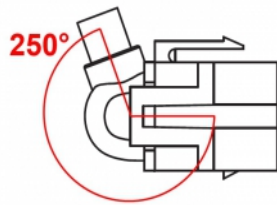

Delock Keystone Modul HDMI Buchse 250° > HDMI Buchse mit Kabel weiß

Beschreibung

Dieses Modul von Delock kann z. B. zum Verlängern eines HDMI Kabels verwendet werden. Durch die standardisierten Abmessungen ist es zur einfachen Snap-In Montage in verschiedene Halterungen, wie z. B. Keystone Patchpanel, Dosen oder Gehäuse geeignet. Das kurze, gewinkelte Kabel ermöglicht eine sehr geringe Einbautiefe und eine platzsparende Verlegung an schwer zugänglichen Stellen in Geräten oder in Kabelkanälen.

30 cm

Artikel-Nr. 86328

EAN: 4043619863280

Ursprungsland: China

Verpackung:
Wiederverschließbare
Tüte

Technische Daten

- Anschlüsse:
 - 1 x HDMI-A Buchse >
 - 1 x HDMI-A Buchse
- Auflösung bis 3840 x 2160 @ 30 Hz (abhängig vom System und der angeschlossenen Hardware)
- Kontakte goldbeschichtet
- Zum Einbau in Keystone Halterungen mit 19,2 x 14,9 mm
- Farbe: weiß
- Länge inkl. Anschlüsse: ca. 30 cm

Systemvoraussetzungen

- Ein freier HDMI-A Stecker

Packungsinhalt

- Keystone Modul mit Kabel

Abbildungen

Allgemein

Montageart:	Keystone Modul
-------------	----------------

Schnittstelle

Extern:	1 x HDMI Buchse
Intern:	1 x HDMI Buchse

Physikalische Eigenschaften

Gehäusefarbe:	weiß
Kabellänge inkl. Anschlüsse:	30 cm