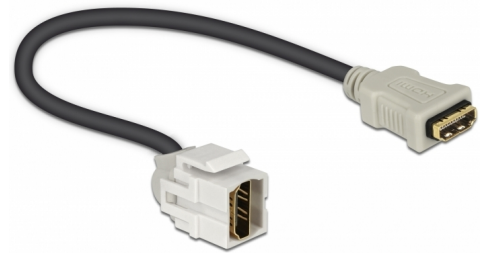

Delock Keystone modul HDMI samice 250° > HDMI samice s kabelem bílá

Popis

Tento modul od Delocku může být použit k prodloužení např. kabelu HDMI. Díky jeho normalizovaným rozměrům může být použit pro snadnou montáž např. do Keystone patchpanelové lišty nebo montážní krabice. Krátký, úhlový kabel má malou montážní hloubku a umožňuje prostorově úspornou montáž v obtížně přístupných místech v zařízeních nebo v kabelových průchodkách.

30 cm

Číslo produktu 86328

EAN: 4043619863280

Země původu: China

Balení: Plastová taška se zipem

Technické detaily

- Konektor:
 - 1 x HDMI-A samice >
 - 1 x HDMI-A samice
- Pozlacené kontakty
- Pro porty Keystone s 19,2 x 14,9 mm
- Délka včetně konektorů cca. 30 cm

Systémové požadavky

- Volný port HDMI-A samec

Obsah balení

- Keyston modul s kabelem

Příslušenství

General

Mounting type:	Keystone modul
----------------	----------------

Interface

Externí:	1 x HDMI samice
Interní:	1 x HDMI samice

Physical characteristics

Pouzdro barva:	bílá
Cable length incl. connector:	30 cm