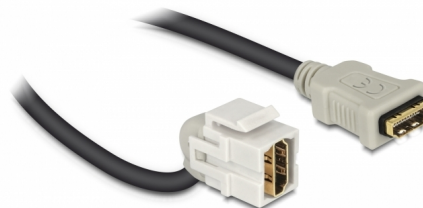

Delock Keystone modul, HDMI-csatlakozóhüvely 110° > HDMI-csatlakozóhüvely, kábellel fehér

Leírás

Ez a Delock modul többek között egy HDMI-kábel kibővítésére használható. Szabványos méretének köszönhetően egyszerű rögzítésre használható (pl. Keystone patch panelhez, védőlemezhez vagy felületre szerelhető dobozhoz). A rövid, ívelt kábel kis rögzítési mélységgel rendelkezik, és helytakarékos telepítést tesz lehetővé a berendezések vagy kábelvezetékek nehezen hozzáférhető pontjain.

30 cm

Tételszám 86326

EAN: 4043619863266

Szarmazási hely: China

Csomag: Zárható
műanyag tasak

Műszaki adatok

- Csatlakozó:
 - 1 x HDMI-A hüvely >
 - 1 x HDMI-A hüvely
- Arany bevonatú érintkezők
- 19,2 x 14,9 mm-es Keystone csatlakozóportokhoz
- Hosszúság (a csatlakozóval együtt): kb. 30 cm

Rendszerkövetelmények

- Egy szabad HDMI-A-csatlakozódugó

A csomag tartalma

- Keystone modul kábellel

Képek

General

Mounting type:	Keystone modul
----------------	----------------

Interface

Külső:	1 x HDMI hüvely
Belső:	1 x HDMI hüvely

Physical characteristics

Borítás szín:	fehér
Cable length incl. connector:	30 cm