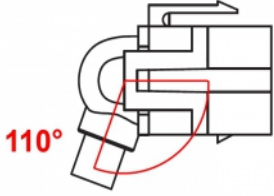

Delock Keystone modul, HDMI-csatlakozóhüvely 110° > HDMI-csatlakozóhüvely, kábellel fehér

Leírás

Ez a Delock modul többek között egy HDMI-kábel kibővítésére használható. Szabványos méretének köszönhetően egyszerű rögzítésre használható (pl. Keystone patch panelhez, védőlemezhez vagy felületre szerelhető dobozhoz). A rövid, ívelt kábel kis rögzítési mélységgel rendelkezik, és helytakarékos telepítést tesz lehetővé a berendezések vagy kábelvezetékek nehezen hozzáférhető pontjain.

30 cm

Tételszám 86326

EAN: 4043619863266

Szarmazási hely: China

Csomag: Zárható
műanyag tasak

Műszaki adatok

- Csatlakozó:
 - 1 x HDMI-A hüvely >
 - 1 x HDMI-A hüvely
- Arany bevonatú érintkezők
- 19,2 x 14,9 mm-es Keystone csatlakozóportokhoz
- Hosszúság (a csatlakozóval együtt): kb. 30 cm

Rendszerkövetelmények

- Egy szabad HDMI-A-csatlakozódugó

A csomag tartalma

- Keystone modul kábellel

Képek

General

Mounting type:	Keystone modul
----------------	----------------

Interface

Külső:	1 x HDMI hüvely
Belső:	1 x HDMI hüvely

Physical characteristics

Borítás szín:	fehér
Cable length incl. connector:	30 cm