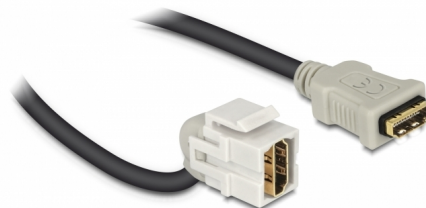

# Delock Modul Keystone, HDMI, mamă 110° > HDMI, mamă, cu cablu alb

## Descriere scurta

Acest modul de la Delock poate fi folosit pentru a extinde, de exemplu, un cablu HDMI. Grație dimensiunilor standard, acesta poate fi folosit pentru montare ușoară prin fixare, de exemplu într-un panou Keystone, pe o placă de suprafață sau într-o casetă montată pe o suprafață. Cablul scurt și orientat în unghi are o adâncime de montare redusă și permite instalarea compactă în locuri greu de accesat din interiorul echipamentului sau al conductelor de cabluri.

## Detalii tehnice

- Conectori:
  - 1 x HDMI-A mamă >
  - 1 x HDMI-A mamă
- Contacte placate cu aur
- Pentru porturi Keystone de 19,2 x 14,9 mm
- Lungime, inclusiv conectori: cca. 30 cm

## Physical characteristics

Carcasa uloare:	alb
Cable length incl. connector:	30 cm