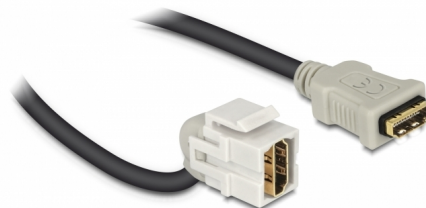

Delock Moduł Keystone, HDMI, wtyk żeński 110° > HDMI, wtyk żeński, z przewodem biały

Opis

Ten moduł firmy Delock można używać w celu rozbudowy, np. przewodu HDMI. Dzięki ustandaryzowanym wymiarom, może być on używany do łatwego montażu poprzez zatrzaśnięcie, np. w patch panelu, na płycie przedniej lub w natynkowej puszcze montażowej. Krótki, zagięty pod kątem przewód charakteryzuje się niewielką głębią montażową i zapewnia instalację w sposób zajmujący jak najmniej miejsca w miejscach trudno dostępnych w sprzęcie lub w kanałach na przewody.

30 cm

Numer artykułu 86326

EAN: 4043619863266

Kraj pochodzenia: China

Opakowanie: Torba na zamek błyskawiczny

Szczegóły techniczne

- Złącze:
 - 1 x HDMI-A żeński >
 - 1 x HDMI-A żeński
- Połączane styki
- Dla portów keystone z 19,2 x 14,9 mm
- Długość ze złączami: ok. 30 cm

Wymagania systemowe

- Wolne gniazdo męskie HDMI-A

Zawartość opakowania

- Moduł Keystone z przewodem

Zdjęcia

General

Mounting type:	Moduł keystone
----------------	----------------

Interface

Zewnętrzne:	1 x HDMI żeński
Wewnętrzne:	1 x HDMI żeński

Physical characteristics

Obudowa kolor:	biały
Cable length incl. connector:	30 cm