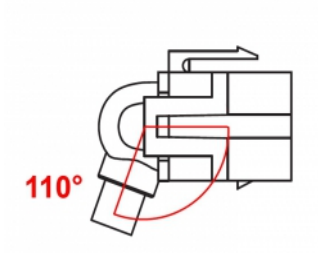

Delock Moduł Keystone, HDMI, wtyk żeński 110° > HDMI, wtyk żeński, z przewodem biały

Opis

Ten moduł firmy Delock można używać w celu rozbudowy, np. przewodu HDMI. Dzięki ustandaryzowanym wymiarom, może być on używany do łatwego montażu poprzez zatrzaśnięcie, np. w patch panelu, na płycie przedniej lub w natynkowej puszcze montażowej. Krótki, zagięty pod kątem przewód charakteryzuje się niewielką głębią montażową i zapewnia instalację w sposób zajmujący jak najmniej miejsca w miejscach trudno dostępnych w sprzęcie lub w kanałach na przewody.

30 cm

Numer artykułu 86326

EAN: 4043619863266

Kraj pochodzenia: China

Opakowanie: Torba na zamek błyskawiczny

Szczegóły techniczne

- Złącze:
 - 1 x HDMI-A żeński >
 - 1 x HDMI-A żeński
- Połączane styki
- Dla portów keystone z 19,2 x 14,9 mm
- Długość ze złączami: ok. 30 cm

Wymagania systemowe

- Wolne gniazdo męskie HDMI-A

Zawartość opakowania

- Moduł Keystone z przewodem

Zdjęcia

General

Mounting type:	Moduł keystone
----------------	----------------

Interface

Zewnętrzne:	1 x HDMI żeński
Wewnętrzne:	1 x HDMI żeński

Physical characteristics

Obudowa kolor:	biały
Cable length incl. connector:	30 cm