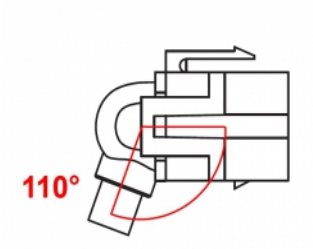

Delock Modulo Keystone HDMI femmina 110° > HDMI femmina con cavo bianco

Descrizione

Questo modulo Delock può essere utilizzato per estendere, ad esempio, un cavo HDMI. Con le sue dimensioni standard, può essere utilizzato per un facile montaggio a incastro, ad esempio in un sezionatore Keystone, un frontalino o una custodia da esterno. Il cavo corto ad angolo ha una piccola profondità di montaggio e consente un'installazione salvaspazio in luoghi difficili da raggiungere in apparecchiature o in canaline.

30 cm

Articolo n. 86326

EAN: 4043619863266

Paese di origine: China

Pacchetto: Sacchetto in plastica con cerniera

Dettagli tecnici

- Connettori:
 - 1 x HDMI-A femmina >
 - 1 x HDMI-A femmina
- Contatti dorati
- Per porte keystone con 19,2 x 14,9 mm
- Lunghezza con connettori: ca. 30 cm

Requisiti di sistema

- Una porta HDMI-A femmina libera

Contenuto della confezione

- Modulo Keystone con cavo

Immagini

General

Mounting type:	Modulo keystone
----------------	-----------------

Interface

External:	1 x HDMI femmina
Internal:	1 x HDMI femmina

Physical characteristics

Custodia colore:	bianco
Cable length incl. connector:	30 cm