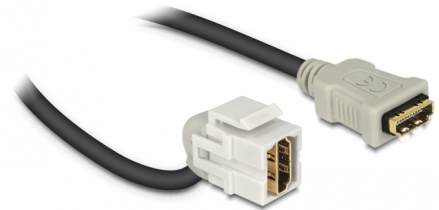

# Delock Μονάδα Keystone HDMI θηλυκό 110° > HDMI θηλυκό με καλώδιο λευκό

## Περιγραφή

Αυτή η μονάδα από τη Delock μπορεί να χρησιμοποιηθεί για την επέκταση π.χ. ενός καλωδίου HDMI. Με τυποποιημένες διαστάσεις μπορεί να χρησιμοποιηθεί για την εύκολη συμπληρωματική στερέωση σε π.χ. πίνακα ηλεκτρικών συνδέσεων Keystone, πλάκα πρόσοψης ή κουτί στερέωσης επιφάνειας. Το κοντό καλώδιο με γωνίες έχει μικρό βάθος στερέωσης και επιτρέπει την εγκατάσταση για εξοικονόμηση χώρου σε δυσπρόσιτα σημεία, σε εξοπλισμό ή αγωγούς καλωδίων.

## Προδιαγραφές

- Συνδετήρας:
  - 1 x HDMI-A θηλυκό >
  - 1 x HDMI-A θηλυκό
- Επιχρυσωμένες επαφές
- Για θύρες Keystone με 19,2 x 14,9 mm
- Μήκος συμπεριλ. συνδέσμου: περ. 30 cm

## Physical characteristics

Περίβλημα Χρώμα:	λευκό
Cable length incl. connector:	30 cm