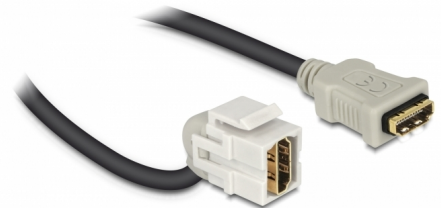

Delock Module Keystone HDMI femelle 110° > HDMI femelle avec câble blanc

Description

Ce module Delock peut être utilisé pour étendre notamment un câble HDMI. Avec ses dimensions normalisées, il peut être utilisé pour un montage facile par encliquetage, notamment dans un panneau de brassage Keystone, une plaque frontale ou un boîtier à montage en surface. Le câble coudé court présente une faible profondeur de montage et permet une installation à gain de place dans des emplacements difficiles à atteindre dans un équipement ou dans des conduites de câbles.

30 cm

N° produit 86326

EAN: 4043619863266

Pays d'origine: China

Emballage: Sac polyvalent à fermeture éclair

Détails techniques

- Connecteurs :
 - 1 x HDMI-A femelle >
 - 1 x HDMI-A femelle
- Contacts plaqués or
- Pour ports Keystone 19,2 x 14,9 mm
- Longueur, cordon incl. : env. 30 cm

Configuration système requise

- Un port HDMI-A mâle libre

Contenu de l'emballage

- Module Keystone avec câble

Image

General

Mounting type:	Module Keystone
----------------	-----------------

Interface

Externe:	1 x HDMI femelle
Interne:	1 x HDMI femelle

Physical characteristics

Boitier couleur:	blanc
Cable length incl. connector:	30 cm