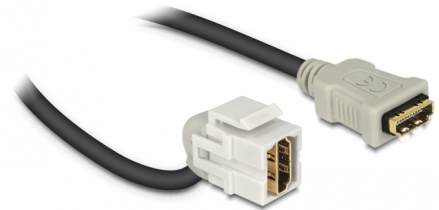

Delock Keystone modul HDMI samice 110° > HDMI samice s kabelem bílá

Popis

Tento modul od Delocku může být použit k prodloužení např. kabelu HDMI. Díky jeho normalizovaným rozměrům může být použit pro snadnou montáž např. do Keystone patchpanelové lišty nebo montážní krabice. Krátký, úhlový kabel má malou montážní hloubku a umožňuje prostorově úspornou montáž v obtížně přístupných místech v zařízeních nebo v kabelových průchodkách.

30 cm

Číslo produktu 86326

EAN: 4043619863266

Země původu: China

Balení: Plastová taška se zipem

Technické detaily

- Konektor:
 - 1 x HDMI-A samice >
 - 1 x HDMI-A samice
- Pozlacené kontakty
- Pro porty Keystone s 19,2 x 14,9 mm
- Délka včetně konektorů cca. 30 cm

Systémové požadavky

- Volný port HDMI-A samec

Obsah balení

- Keyston modul s kabelem

Příslušenství

General

Mounting type:	Keystone modul
----------------	----------------

Interface

Externí:	1 x HDMI samice
Interní:	1 x HDMI samice

Physical characteristics

Pouzdro barva:	bílá
Cable length incl. connector:	30 cm