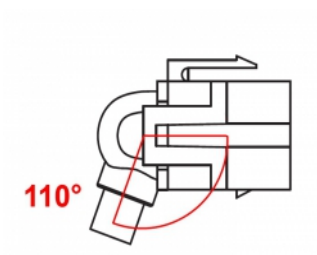

Delock Keystone modul HDMI samice 110° > HDMI samice s kabelem bílá

Popis

Tento modul od Delocku může být použit k prodloužení např. kabelu HDMI. Díky jeho normalizovaným rozměrům může být použit pro snadnou montáž např. do Keystone patchpanelové lišty nebo montážní krabice. Krátký, úhlový kabel má malou montážní hloubku a umožňuje prostorově úspornou montáž v obtížně přístupných místech v zařízeních nebo v kabelových průchodkách.

30 cm

Číslo produktu 86326

EAN: 4043619863266

Země původu: China

Balení: Plastová taška se zipem

Technické detaily

- Konektor:
 - 1 x HDMI-A samice >
 - 1 x HDMI-A samice
- Pozlacené kontakty
- Pro porty Keystone s 19,2 x 14,9 mm
- Délka včetně konektorů cca. 30 cm

Systémové požadavky

- Volný port HDMI-A samec

Obsah balení

- Keyston modul s kabelem

Příslušenství

General

Mounting type:	Keystone modul
----------------	----------------

Interface

Externí:	1 x HDMI samice
Interní:	1 x HDMI samice

Physical characteristics

Pouzdro barva:	bílá
Cable length incl. connector:	30 cm