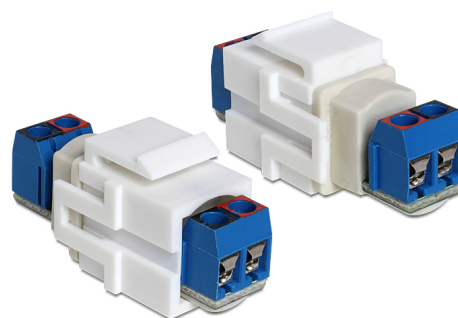

# Delock Keystone modul 2 pin svorkovnice > svorkovnice bílá

## Popis

Tento modul od Delocku může být použit pro prodloužení např. kabelu reproduktorů. Díky jeho normalizovaným rozměrům může být použit pro snadnou montáž např. do Keystone patchpanelové lišty nebo montážní krabice.

## Technické detaily

- Konektor:
  - 1 x 2 pin svorkovnice >
  - 1 x 2 pin svorkovnice
- Pro drát nebo lanko do průřezu 1.63 mm (14 – 22 AWG)
- Pro porty Keystone s 19,2 x 14,9 mm
- Rozměry (DxŠxV): cca. 41,9 x 21,8 x 16,8 mm
- Vzdálenost před panelem: 5,4 mm

## Physical characteristics

Pouzdro barva:	bílá
Délka:	41,9 mm
Width:	16,8 mm
Height:	21,8 mm