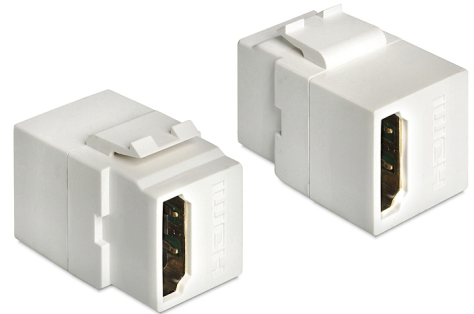

# Delock Keystone-modul HDMI hona > HDMI hona vit

## Beskrivning

Denna modul från Delock kan användas för att utöka t.ex. en HDMI-kabel. Tack vare sina standardmått kan den användas för enkel montering som knäpps på plats i t.ex. en Keystone-patchpanel, frontplatta eller extern monteringsbox.

## Specifikationer

- Anslutning:
  - 1 x HDMI-A hona >
  - 1 x HDMI-A hona
- Upplösning upp till: 3840 x 2160 @ 60 Hz (beroende på systemet och ansluten maskinvara)
- Guldpläterade kontakter
- För Keystone-portar med 19,2 x 14,9 mm
- Mått (LxBxH): ca. 29,7 x 21,9 x 17,4 mm

## Physical characteristics

Hölje färg:	vit
-------------	-----