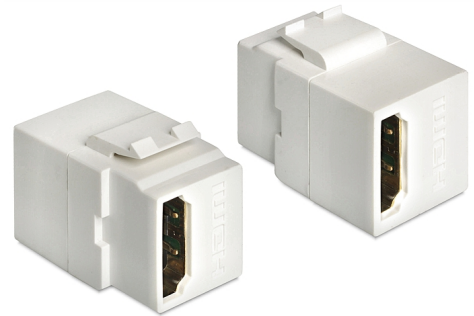

# Delock Moduł Keystone, HDMI, wtyk żeński > HDMI, wtyk żeński, biały

## Opis

Ten moduł firmy Delock można używać w celu rozbudowy, np. przewodu HDMI. Dzięki ustandaryzowanym wymiarom, może być on używany do łatwego montażu poprzez zatrzaśnięcie, np. w patch panelu, na płycie przedniej lub w natynkowej puszcze montażowej.

## Szczegóły techniczne

- Złącze:  
1 x HDMI-A żeński >  
1 x HDMI-A żeński
- Rozdzielczość do 3840 x 2160 @ 60 Hz (w zależności od systemu i podłączonych urządzeń)
- Połączane styki
- Dla portów keystone z 19,2 x 14,9 mm
- Wymiary (DxSxW): ok. 29,7 x 21,9 x 17,4 mm

## Physical characteristics

Obudowa kolor:	biały
----------------	-------