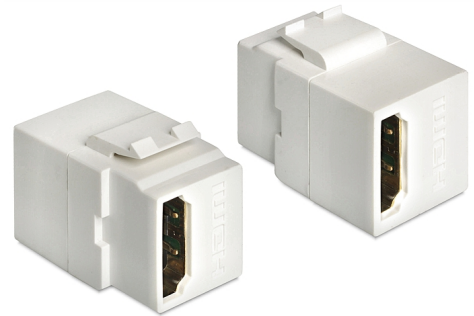

Delock Keystone Modul HDMI Buchse > HDMI Buchse weiß

Beschreibung

Dieses Modul von Delock kann z. B. zum Verlängern eines HDMI Kabels verwendet werden. Durch die standardisierten Abmessungen ist es zur einfachen Snap-In Montage in verschiedene Halterungen, wie z. B. Keystone Patchpanel, Dosen oder Gehäuse geeignet.

Artikel-Nr. 86316

EAN: 4043619863167

Ursprungsland: Taiwan,
Republic of China

Verpackung:
Wiederverschließbare
Tüte

Technische Daten

- Anschlüsse:
 - 1 x HDMI-A Buchse >
 - 1 x HDMI-A Buchse
- Auflösung bis 3840 x 2160 @ 60 Hz (abhängig vom System und der angeschlossenen Hardware)
- Kontakte goldbeschichtet
- Zum Einbau in Keystone Halterungen mit 19,2 x 14,9 mm
- Maße (LxBxH): ca. 29,7 x 21,9 x 17,4 mm

Packungsinhalt

- Keystone Modul

Allgemein

Montageart:	Keystone Modul
-------------	----------------

Schnittstelle

Extern:	1 x HDMI Buchse
Intern:	1 x HDMI Buchse

Physikalische Eigenschaften

Gehäusefarbe:	weiß
---------------	------