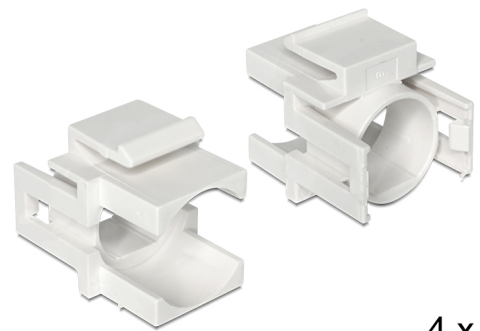

Delock Coperchio Keystone bianco con foro da 12,5 mm 4 pezzi

Descrizione

Questo coperchio Keystone Delock può essere utilizzato, ad esempio, per il montaggio dei connettori. Con le sue dimensioni standard, può essere utilizzato per un facile montaggio a incastro, ad esempio in un sezionatore Keystone, un frontalino o una custodia da esterno.

Articolo n. 86315

EAN: 4043619863150

Paese di origine: Taiwan,
Republic of China

Pacchetto: Sacchetto in
plastica con cerniera

Dettagli tecnici

- Per porte keystone con 19,2 x 14,9 mm
- Foro da 12,5 mm
- Colore: nero
- Dimensioni (LxPxA): ca. 24,0 x 18,2 x 22,3 mm

Contenuto della confezione

- 4 x custodia Keystone

General

Mounting type:	Modulo keystone
----------------	-----------------

Physical characteristics

Custodia colore:	bianco
Lunghezza:	24 mm
Width:	18,2 mm
Height:	22,3 mm