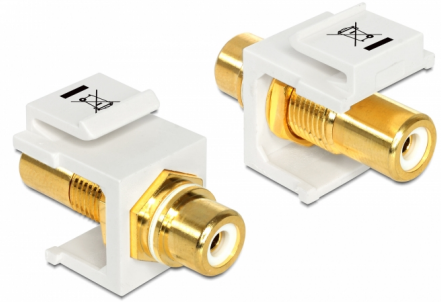

Delock Keystone modul RCA ženski > RCA ženski pozlaćeni bijeli / bijeli

Opis

Ovaj modul tvrtke Delock može se koristiti za produžetak, primjerice, stereo kabela. S obzirom da ima standardizirane dimenzije, može se koristiti za ugradnju s jednostavnim nasjedanjem, npr. u Keystone komunikacijskom panelu, prednjoj ploči ili kutiji za površinsku ugradnju.

Predmet br. 86310

EAN: 4043619863105

Zemlja podrijetla: Taiwan,
Republic of China

Pakiranje: Plastična
vrećica sa zip zatvaračem

Tehnički podaci

- Priključak:
 - 1 x RCA ženskih >
 - 1 x RCA ženskih
- Oznaka: bijela
- Površinska zaštita priključka: pozlaćena bronca
- Duljina ispred ploče: oko 9,5 mm
- Za Keystone priključke dimenzija 19,2 x 14,9 mm
- Kućište boja: bijela
- Mjere (DxŠxV): oko 33,2 x 16,3 x 22,3 mm

Sadržaj pakiranja

- Keystone modul

General

Mounting type:	Keystone modul
----------------	----------------

Interface

Vanjski:	1 x RCA ženskih
Unutarnji:	1 x RCA ženskih

Physical characteristics

Kućište boja:	bijela
Duljina:	33.2 mm
Width:	16,3 mm
Height:	22,3 mm
Boja:	bijela