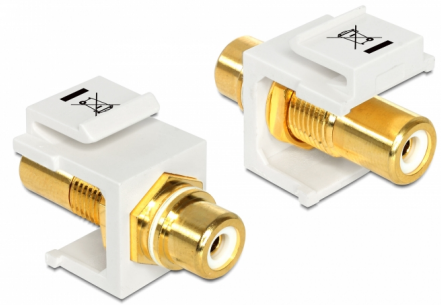

Delock Μονάδα Keystone RCA θηλυκό > RCA θηλυκό επιχρυσωμένη λευκό / λευκό

Περιγραφή

Αυτή η μονάδα της Delock μπορεί να χρησιμοποιηθεί για να επεκτείνει π.χ. ένα στερεοφωνικό καλώδιο. Με τις τυποποιημένες διαστάσεις της μπορεί να χρησιμοποιηθεί για εύκολη εφαρμογή στην στερέωση π.χ. σε έναν πίνακα συνδέσεων Keystone, σε πλάκα πρόσοψης ή κουτί στερέωσης επιφάνειας.

Αρ. προϊόντος 86310

EAN: 4043619863105

Χώρα προέλευσης:
Taiwan, Republic of
China

Συσκευασία: Τσαντάκι με
φερμουάρ

Προδιαγραφές

- Συνδετήρας:
1 x RCA θηλυκή >
1 x RCA θηλυκή
- Επισήμανση: λευκό
- Φινίρισμα συνδέσμου: επιχρυσωμένος ορείχαλκος
- Μήκος μπροστά από τη ράβδο σύνδεσης: περ. 9,5 χιλ.
- Για θύρες Keystone με 19,2 x 14,9 mm
- Περιβλήμα Χρώμα: λευκό
- Διαστάσεις (ΜxΠxΥ): περ. 33,2 x 16,3 x 22,3 mm

Περιεχόμενα συσκευασίας

- Μονάδα Keystone

General

Mounting type:	Μονάδα Keystone
----------------	-----------------

Interface

Εξωτερικά:	1 x RCA θηλυκή
Εσωτερικός:	1 x RCA θηλυκή

Physical characteristics

Περίβλημα Χρώμα:	λευκό
Μήκος:	33.2 mm
Width:	16,3 mm
Height:	22,3 mm
Χρώμα:	λευκό