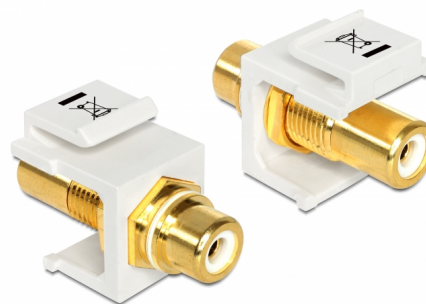

Delock Module Keystone RCA femelle > RCA femelle, plaqué or, blanc / blanc

Description

Ce module de Delock peut être employé pour rallonger, par exemple, un câble stéréo. Avec ses dimensions normalisées, il peut être utilisé pour un montage facile par encliquetage dans un panneau de brassage Keystone, une plaque frontale ou un boîtier à montage en surface.

N° produit 86310

EAN: 4043619863105

Pays d'origine: Taiwan, Republic of China

Emballage: Sac polyvalent à fermeture éclair

Détails techniques

- Connecteurs :
 - 1 x RCA femelle >
 - 1 x RCA femelle
- Marquage : blanc
- Finition du connecteur : cuivre plaqué or
- Longueur devant le panneau : env. 9,5 mm
- Pour ports Keystone 19,2 x 14,9 mm
- Boîtier couleur: blanc
- Dimensions (LxlxH) : env. 33,2 x 16,3 x 22,3 mm

Contenu de l'emballage

- Module Keystone

General

Mounting type:	Module Keystone
----------------	-----------------

Interface

Externe:	1 x RCA femelle
Interne:	1 x RCA femelle

Physical characteristics

Boitier couleur:	blanc
Longueur:	33.2 mm
Width:	16,3 mm
Height:	22,3 mm
Couleur:	blanc