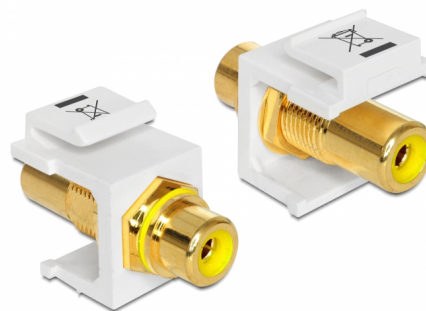

Delock Modul Keystone, RCA mamă > RCA mamă placat cu aur galben / alb

Descriere scurta

Acest modul de la Delock poate fi utilizat pentru a extinde, de exemplu, un cablu stereo. Cu dimensiunile sale standardizate, acesta poate fi utilizat pentru montare cu fixare rapidă în, de ex., un panou de conectare tip Keystone, o mască sau o cutie cu montare la suprafață.

**Nr. 86309**

EAN: 4043619863099

Țara de origine: Taiwan,
Republic of ChinaPachet: Pungă din plastic
cu închidere tip fermoar

Detalii tehnice

- Conectori:
 - 1 x RCA mamă >
 - 1 x RCA mamă
- Marcaj: galben
- Finisaj conector: alamă placată cu aur
- Lungime pe fata panoului: aprox. 9,5 mm
- Pentru porturi Keystone de 19,2 x 14,9 mm
- Carcasa uitoare: alb
- Dimensiunii (LxIxÎ): aprox. 33,2 x 16,3 x 22,3 mm

Pachetul contine

- Modul tip Keystone

General

Mounting type:	Modul tip Keystone
----------------	--------------------

Interface

External:	1 x RCA mamă
Internal:	1 x RCA mamă

Physical characteristics

Carcasa uloare:	alb
Lungime:	33.2 mm
Width:	16,3 mm
Height:	22,3 mm
Colour:	galben