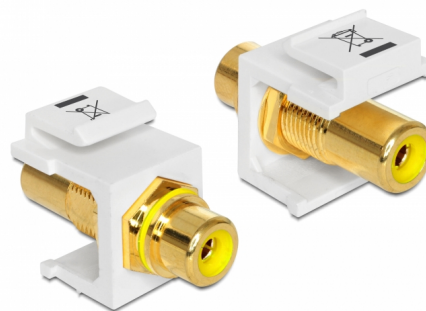

# Delock Moduł Keystone, RCA, wtyk żeński > RCA, wtyk żeński, pozłacany, żółty / biały

## Opis

Moduł Delock do wykorzystania jako przedłużacz kabla stereo. Dzięki zestandaryzowanym wymiarom, może być on używany do łatwego montażu sposobem zaciskowym, np. w panelach krosowniczych keystone, płytach czołowych lub puszkach naściennych.

## Szczegóły techniczne

- Złącze:
  - 1 x żeńskie RCA >
  - 1 x żeńskie RCA
- Oznaczenia: żółty
- Wykończenia złączy: pozłacany mosiądz
- Długość z przodu panelu: ok. 9,5 mm
- Dla portów keystone z 19,2 x 14,9 mm
- Obudowa kolor: biały
- Wymiary (DxSxW): ok. 33,2 x 16,3 x 22,3 mm

## Physical characteristics

Obudowa kolor:	biały
Długość:	33.2 mm
Width:	16,3 mm
Height:	22,3 mm
Kolor:	żółty