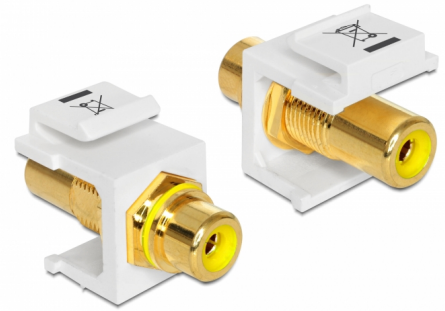

# Delock Keystone modul RCA ženski > RCA ženski pozlaćeni žuta / bijeli

## Opis

Ovaj modul tvrtke Delock može se koristiti za produžetak, primjerice, stereo kabela. S obzirom da ima standardizirane dimenzije, može se koristiti za ugradnju s jednostavnim nasjedanjem, npr. u Keystone komunikacijskom panelu, prednjoj ploči ili kutiji za površinsku ugradnju.

## Tehnički podaci

- Priključak:
  - 1 x RCA ženskih >
  - 1 x RCA ženskih
- Oznaka: žuta
- Površinska zaštita priključka: pozlaćena bronca
- Duljina ispred ploče: oko 9,5 mm
- Za Keystone priključke dimenzija 19,2 x 14,9 mm
- Kućište boja: bijela
- Mjere (DxŠxV): oko 33,2 x 16,3 x 22,3 mm

## Physical characteristics

Kućište boja:	bijela
Duljina:	33.2 mm
Width:	16,3 mm
Height:	22,3 mm
Boja:	žuta