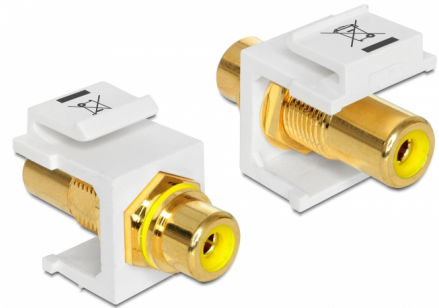

Delock Μονάδα Keystone RCA θηλυκό > RCA θηλυκό επιχρυσωμένη κίτρινο / λευκό

Περιγραφή

Αυτή η μονάδα της Delock μπορεί να χρησιμοποιηθεί για να επεκτείνει π.χ. ένα στερεοφωνικό καλώδιο. Με τις τυποποιημένες διαστάσεις της μπορεί να χρησιμοποιηθεί για εύκολη εφαρμογή στην στερέωση π.χ. σε έναν πίνακα συνδέσεων Keystone, σε πλάκα πρόσοψης ή κουτί στερέωσης επιφάνειας.

Αρ. προϊόντος 86309

EAN: 4043619863099

Χώρα προέλευσης:
Taiwan, Republic of
China

Συσκευασία: Τσαντάκι με
φερμουάρ

Προδιαγραφές

- Συνδετήρας:
1 x RCA θηλυκή >
1 x RCA θηλυκή
- Επισήμανση: κίτρινο
- Φινίρισμα συνδέσμου: επιχρυσωμένος ορείχαλκος
- Μήκος μπροστά από τη ράβδο σύνδεσης: περ. 9,5 χιλ.
- Για θύρες Keystone με 19,2 x 14,9 mm
- Περιβλήμα Χρώμα: λευκό
- Διαστάσεις (ΜxΠxΥ): περ. 33,2 x 16,3 x 22,3 mm

Περιεχόμενα συσκευασίας

- Μονάδα Keystone

General

Mounting type:	Μονάδα Keystone
----------------	-----------------

Interface

Εξωτερικά:	1 x RCA θηλυκή
Εσωτερικός:	1 x RCA θηλυκή

Physical characteristics

Περίβλημα Χρώμα:	λευκό
Μήκος:	33.2 mm
Width:	16,3 mm
Height:	22,3 mm
Χρώμα:	κίτρινο