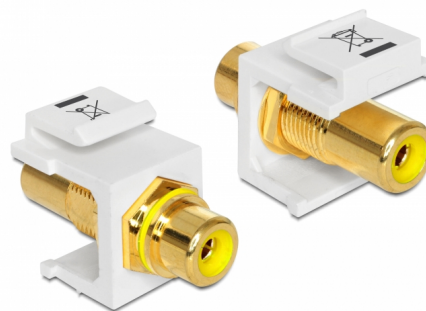

Delock Módulo Keystone RCA hembra > RCA hembra chapado en dorado y amarillo / blanco

Descripción

Este módulo de Delock se puede usar para extender, por ejemplo, un cable estéreo. Con sus dimensiones estandarizadas se puede utilizar para una instalación de encaje sencilla en, por ejemplo, un panel de conexiones, una placa frontal o una caja de instalación en superficie.

Número de elemento 86309

EAN: 4043619863099

Pais de origen: Taiwan,
Republic of China

Paquete: Bolsa de
plástico con cremallera

Detalles técnicos

- Conectores:
 - 1 x RCA hembra >
 - 1 x RCA hembra
- Marcado: amarillo
- Acabado del conector: latón bañado en oro
- Longitud delante del panel: aprox. 9,5 mm
- Para puertos de conexiones con 19,2 x 14,9 mm
- Carcasa color: blanco
- Dimensiones (LxAxAL): aprox. 33,2 x 16,3 x 22,3 mm

Contenido del paquete

- Módulo de conexiones

General

Mounting type:	Módulo de conexiones
----------------	----------------------

Interface

Externo:	1 x RCA hembra
Interno:	1 x RCA hembra

Physical characteristics

Carcasa color:	blanco
Longitud:	33.2 mm
Width:	16,3 mm
Height:	22,3 mm
Color:	amarillo