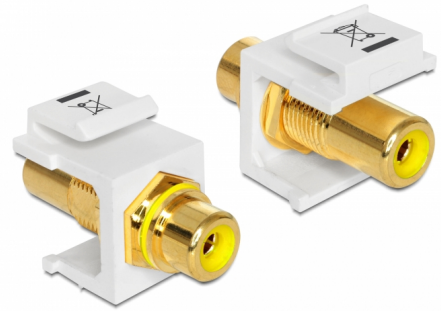

# Delock Keystone modul RCA samice > RCA samice, zlacený, žlutá / bílý

## Popis

Tento modul značky Delock lze použít například k prodloužení stereofonního kabelu. Díky jeho normalizovaným rozměrům může být použit pro snadnou montáž např. do Keystone patchpanelové lišty nebo montážní krabice.

## Technické detaily

- Konektor:
  - 1 x RCA (cinch) samice >
  - 1 x RCA (cinch) samice
- Značení: žlutá
- Povrchová úprava konektoru: pozlacená mosaz
- Vzdálenost před panelem: cca. 9,5 mm
- Pro porty Keystone s 19,2 x 14,9 mm
- Pouzdro barva: bílá
- Rozměry (DxŠxV): cca. 33,2 x 16,3 x 22,3 mm

## Physical characteristics

Pouzdro barva:	bílá
Délka:	33.2 mm
Width:	16,3 mm
Height:	22,3 mm
Barva:	žlutá