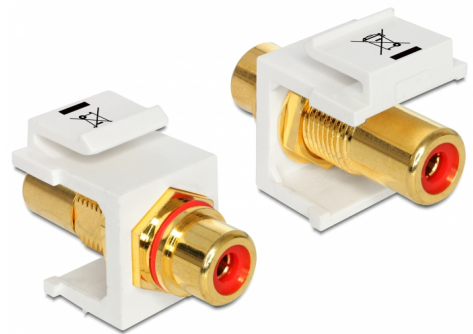

Delock Modul Keystone, RCA mamă > RCA mamă placat cu aur roșu / alb

Descriere scurta

Acest modul de la Delock poate fi utilizat pentru a extinde, de exemplu, un cablu stereo. Cu dimensiunile sale standardizate, acesta poate fi utilizat pentru montare cu fixare rapidă în, de ex., un panou de conectare tip Keystone, o mască sau o cutie cu montare la suprafață.

**Nr. 86308**

EAN: 4043619863082

Țara de origine: Taiwan,
Republic of ChinaPachet: Pungă din plastic
cu închidere tip fermoar

Detalii tehnice

- Conectori:
 - 1 x RCA mamă >
 - 1 x RCA mamă
- Marcaj: roșu
- Finisaj conector: alamă placată cu aur
- Lungime pe fata panoului: aprox. 9,5 mm
- Pentru porturi Keystone de 19,2 x 14,9 mm
- Carcasa uitoare: alb
- Dimensiunii (LxIxÎ): aprox. 33,2 x 16,3 x 22,3 mm

Pachetul contine

- Modul tip Keystone

General

Mounting type:	Modul tip Keystone
----------------	--------------------

Interface

External:	1 x RCA mamă
Internal:	1 x RCA mamă

Physical characteristics

Carcasa uitoare:	alb
Lungime:	33.2 mm
Width:	16,3 mm
Height:	22,3 mm
Colour:	roșu