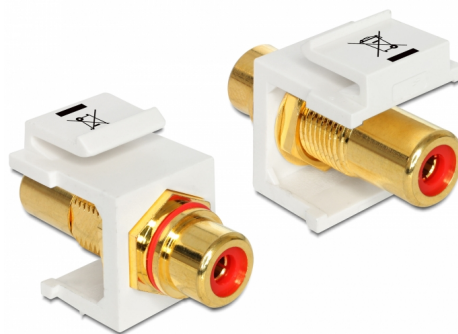

# Delock Moduł Keystone, RCA, wtyk żeński > RCA, wtyk żeński, połączany, czerwony / biały

## Opis

Moduł Delock do wykorzystania jako przedłużacz kabla stereo. Dzięki zestandaryzowanym wymiarom, może być on używany do łatwego montażu sposobem zaciskowym, np. w panelach krosowniczych keystone, płytach czołowych lub puszkach naściennych.

## Szczegóły techniczne

- Złącze:
  - 1 x żeńskie RCA >
  - 1 x żeńskie RCA
- Oznaczenia: czerwony
- Wykończenia złączy: połączany mosiądz
- Długość z przodu panelu: ok. 9,5 mm
- Dla portów keystone z 19,2 x 14,9 mm
- Obudowa kolor: biały
- Wymiary (DxSxW): ok. 33,2 x 16,3 x 22,3 mm

## Physical characteristics

Obudowa kolor:	biały
Długość:	33.2 mm
Width:	16,3 mm
Height:	22,3 mm
Kolor:	czerwony