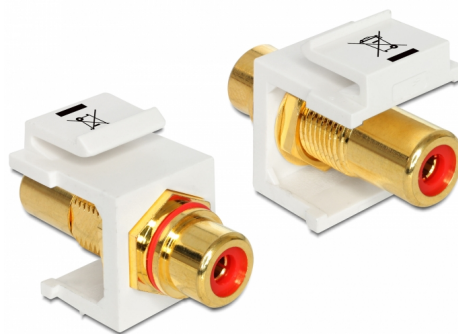

# Delock Modulo Keystone RCA femmina > RCA femmina placcato oro rosso / bianco

## Descrizione

Questo modulo Delock può essere utilizzato per estendere ad esempio un cavo stereo. Con le sue dimensioni standardizzate può essere utilizzato per un facile montaggio a incastro, ad esempio un pannello patch keystone, una piastra anteriore o una scatola di montaggio in superficie.

## Dettagli tecnici

- Connettori:
  - 1 x RCA femmina >
  - 1 x RCA femmina
- Marcatura: rosso
- Fine connettore: ottone placcato oro
- Lunghezza nella parte anteriore del pannello: ca. 9,5 mm
- Per porte keystone con 19,2 x 14,9 mm
- Custodia colore: bianco
- Dimensioni (LxPxA): ca. 33,2 x 16,3 x 22,3 mm

## Physical characteristics

Custodia colore:	bianco
Lunghezza:	33.2 mm
Width:	16,3 mm
Height:	22,3 mm
Colour:	rosso