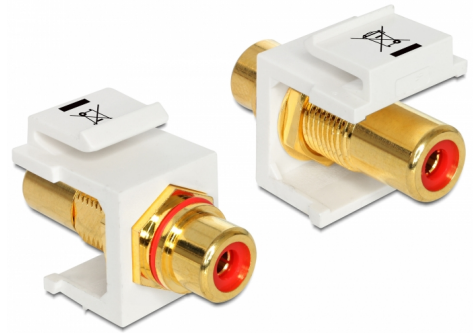

Delock Μονάδα Keystone RCA θηλυκό > RCA θηλυκό επιχρυσωμένη κόκκινος / λευκό

Περιγραφή

Αυτή η μονάδα της Delock μπορεί να χρησιμοποιηθεί για να επεκτείνει π.χ. ένα στερεοφωνικό καλώδιο. Με τις τυποποιημένες διαστάσεις της μπορεί να χρησιμοποιηθεί για εύκολη εφαρμογή στην στερέωση π.χ. σε έναν πίνακα συνδέσεων Keystone, σε πλάκα πρόσοψης ή κουτί στερέωσης επιφάνειας.

Αρ. προϊόντος 86308

EAN: 4043619863082

Χώρα προέλευσης:
Taiwan, Republic of
China

Συσκευασία: Τσαντάκι με
φερμουάρ

Προδιαγραφές

- Συνδετήρας:
1 x RCA θηλυκή >
1 x RCA θηλυκή
- Επισήμανση: κόκκινος
- Φινίρισμα συνδέσμου: επιχρυσωμένος ορείχαλκος
- Μήκος μπροστά από τη ράβδο σύνδεσης: περ. 9,5 χιλ.
- Για θύρες Keystone με 19,2 x 14,9 mm
- Περιβλήμα Χρώμα: λευκό
- Διαστάσεις (ΜxΠxΥ): περ. 33,2 x 16,3 x 22,3 mm

Περιεχόμενα συσκευασίας

- Μονάδα Keystone

General

Mounting type:	Μονάδα Keystone
----------------	-----------------

Interface

Εξωτερικά:	1 x RCA θηλυκή
Εσωτερικός:	1 x RCA θηλυκή

Physical characteristics

Περίβλημα Χρώμα:	λευκό
Μήκος:	33.2 mm
Width:	16,3 mm
Height:	22,3 mm
Χρώμα:	κόκκινος