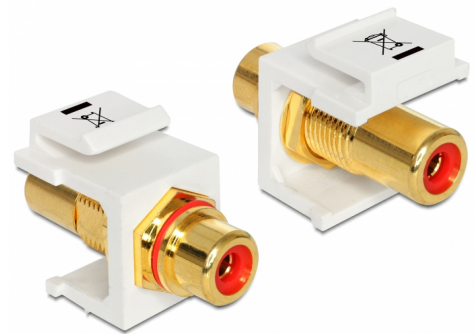

# Delock Module Keystone RCA femelle > RCA femelle, plaqué or, rouge / blanc

## Description

Ce module de Delock peut être employé pour rallonger, par exemple, un câble stéréo. Avec ses dimensions normalisées, il peut être utilisé pour un montage facile par encliquetage dans un panneau de brassage Keystone, une plaque frontale ou un boîtier à montage en surface.

## Détails techniques

- Connecteurs :
  - 1 x RCA femelle >
  - 1 x RCA femelle
- Marquage : rouge
- Finition du connecteur : cuivre plaqué or
- Longueur devant le panneau : env. 9,5 mm
- Pour ports Keystone 19,2 x 14,9 mm
- Boîtier couleur: blanc
- Dimensions (LxH) : env. 33,2 x 16,3 x 22,3 mm

## Physical characteristics

Boitier couleur:	blanc
Longueur:	33.2 mm
Width:	16,3 mm
Height:	22,3 mm
Couleur:	rouge