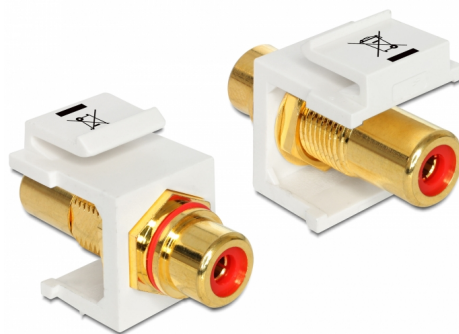

Delock Keystone modul RCA samice > RCA samice, zlacený, červená / bílý

Popis

Tento modul značky Delock lze použít například k prodloužení stereofonního kabelu. Díky jeho normalizovaným rozměrům může být použit pro snadnou montáž např. do Keystone patchpanelové lišty nebo montážní krabice.

Číslo produktu 86308

EAN: 4043619863082

Země původu: Taiwan,
Republic of China

Balení: Plastová taška se
zipem

Technické detaily

- Konektor:
 - 1 x RCA (cinch) samice >
 - 1 x RCA (cinch) samice
- Značení: červená
- Povrchová úprava konektoru: pozlacená mosaz
- Vzdálenost před panelem: cca. 9,5 mm
- Pro porty Keystone s 19,2 x 14,9 mm
- Pouzdro barva: bílá
- Rozměry (DxŠxV): cca. 33,2 x 16,3 x 22,3 mm

Obsah balení

- Keystone modul

General

Mounting type:	Keystone modul
----------------	----------------

Interface

Externí:	1 x RCA (cinch) samice
Interní:	1 x RCA (cinch) samice

Physical characteristics

Pouzdro barva:	bílá
Délka:	33.2 mm
Width:	16,3 mm
Height:	22,3 mm
Barva:	červená