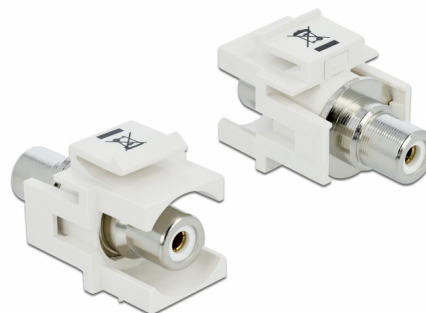

Delock Modul Keystone, RCA mamă > RCA mamă, alb / alb

Descriere scurta

Acest modul de la Delock poate fi utilizat pentru a extinde, de exemplu, un cablu stereo. Cu dimensiunile sale standardizate, acesta poate fi utilizat pentru montare cu fixare rapidă în, de ex., un panou de conectare tip Keystone, o mască sau o cutie cu montare la suprafață.

**Nr. 86307**

EAN: 4043619863075

Țara de origine: Taiwan,
Republic of ChinaPachet: Pungă din plastic
cu închidere tip fermoar

Detalii tehnice

- Conectori:
 - 1 x RCA mamă >
 - 1 x RCA mamă
- Marcaj: alb
- Montaj la același nivel pe placa frontală
- Pentru porturi Keystone de 19,2 x 14,9 mm
- Carcasa uitoare: alb
- Dimensiunii (LxIxÎ): aprox. 33,2 x 18,0 x 22,3 mm

Pachetul contine

- Modul tip Keystone

General

Mounting type:	Modul tip Keystone
----------------	--------------------

Interface

External:	1 x RCA mamă
Internal:	1 x RCA mamă

Physical characteristics

Carcasa uitoare:	alb
Lungime:	33.2 mm
Width:	18,0 mm
Height:	22,3 mm
Colour:	alb