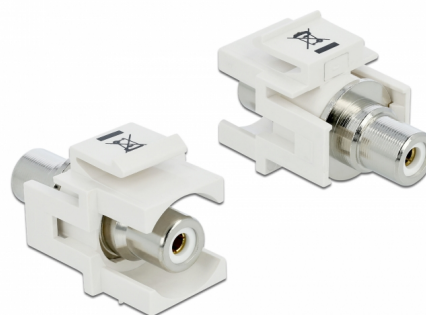

Delock Moduł Keystone, RCA, wtyk żeński > RCA, wtyk żeński, biały / biały

Opis

Moduł Delock do wykorzystania jako przedłużacz kabla stereo. Dzięki zestandaryzowanym wymiarom, może być on używany do łatwego montażu sposobem zaciskowym, np. w panelach krosowniczych keystone, płytach czołowych lub puszkach naściennych.

Numer artykułu 86307

EAN: 4043619863075

Kraj pochodzenia:
Taiwan, Republic of
China

Opakowanie: Torba na
zamek błyskawiczny

Szczegóły techniczne

- Złącze:
 - 1 x żeńskie RCA >
 - 1 x żeńskie RCA
- Oznaczenia: biały
- Montaż wpuszczany na panelu przednim
- Dla portów keystone z 19,2 x 14,9 mm
- Obudowa kolor: biały
- Wymiary (DxSxW): ok. 33,2 x 18,0 x 22,3 mm

Zawartość opakowania

- Moduł keystone

General

Mounting type:	Moduł keystone
----------------	----------------

Interface

Zewnętrzne:	1 x żeńskie RCA
Wewnętrzne:	1 x żeńskie RCA

Physical characteristics

Obudowa kolor:	biały
Długość:	33.2 mm
Width:	18,0 mm
Height:	22,3 mm
Kolor:	biały