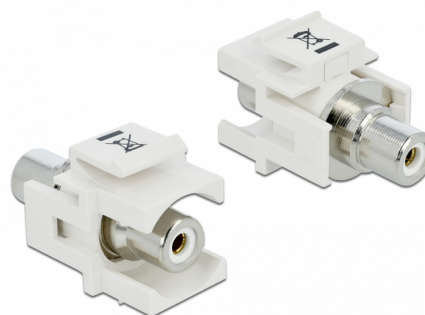

Delock Modulo Keystone RCA femmina > RCA femmina bianco / bianco

Descrizione

Questo modulo Delock può essere utilizzato per estendere ad esempio un cavo stereo. Con le sue dimensioni standardizzate può essere utilizzato per un facile montaggio a incastro, ad esempio un pannello patch keystone, una piastra anteriore o una scatola di montaggio in superficie.

Articolo n. 86307

EAN: 4043619863075

Paese di origine: Taiwan,
Republic of China

Pacchetto: Sacchetto in
plastica con cerniera

Dettagli tecnici

- Connettori:
 - 1 x RCA femmina >
 - 1 x RCA femmina
- Marcatura: bianco
- Montaggio a incasso del pannello frontale
- Per porte keystone con 19,2 x 14,9 mm
- Custodia colore: bianco
- Dimensioni (LxPxA): ca. 33,2 x 18,0 x 22,3 mm

Contenuto della confezione

- Modulo keystone

General

Mounting type:	Modulo keystone
----------------	-----------------

Interface

External:	1 x RCA femmina
Internal:	1 x RCA femmina

Physical characteristics

Custodia colore:	bianco
Lunghezza:	33.2 mm
Width:	18,0 mm
Height:	22,3 mm
Colour:	bianco