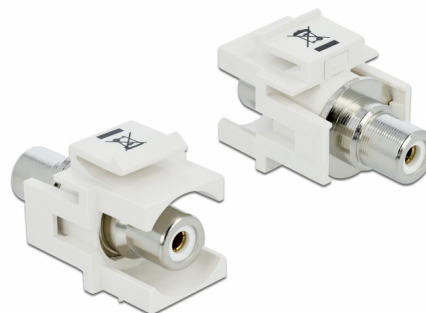

Delock Module Keystone RCA femelle > RCA femelle blanc / blanc

Description

Ce module de Delock peut être employé pour rallonger, par exemple, un câble stéréo. Avec ses dimensions normalisées, il peut être utilisé pour un montage facile par encliquetage dans un panneau de brassage Keystone, une plaque frontale ou un boîtier à montage en surface.

N° produit 86307

EAN: 4043619863075

Pays d'origine: Taiwan, Republic of China

Emballage: Sac polyvalent à fermeture éclair

Détails techniques

- Connecteurs :
 - 1 x RCA femelle >
 - 1 x RCA femelle
- Marquage : blanc
- Montage en surface sur le panneau avant
- Pour ports Keystone 19,2 x 14,9 mm
- Boîtier couleur: blanc
- Dimensions (LxlxH) : env. 33,2 x 18,0 x 22,3 mm

Contenu de l'emballage

- Module Keystone

General

Mounting type:	Module Keystone
----------------	-----------------

Interface

Externe:	1 x RCA femelle
Interne:	1 x RCA femelle

Physical characteristics

Boitier couleur:	blanc
Longueur:	33.2 mm
Width:	18,0 mm
Height:	22,3 mm
Couleur:	blanc