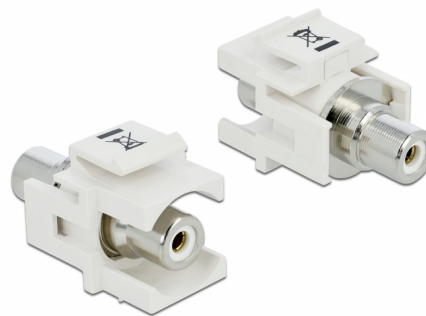

Delock Keystone modul RCA samice > RCA samice bílý / bílý

Popis

Tento modul značky Delock lze použít například k prodloužení stereofonního kabelu. Díky jeho normalizovaným rozměrům může být použit pro snadnou montáž např. do Keystone patchpanelové lišty nebo montážní krabice.

Číslo produktu 86307

EAN: 4043619863075

Země původu: Taiwan,
Republic of China

Balení: Plastová taška se
zipem

Technické detaily

- Konektor:
 - 1 x RCA (cinch) samice >
 - 1 x RCA (cinch) samice
- Značení: bílá
- Vestavná montáž na přední panel
- Pro porty Keystone s 19,2 x 14,9 mm
- Pouzdro barva: bílá
- Rozměry (DxŠxV): cca. 33,2 x 18,0 x 22,3 mm

Obsah balení

- Keystone modul

General

Mounting type:	Keystone modul
----------------	----------------

Interface

Externí:	1 x RCA (cinch) samice
Interní:	1 x RCA (cinch) samice

Physical characteristics

Pouzdro barva:	bílá
Délka:	33.2 mm
Width:	18,0 mm
Height:	22,3 mm
Barva:	bílá