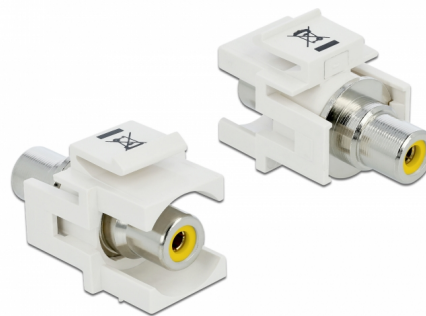

Delock Modul Keystone, RCA mamă > RCA mamă, galben / alb

Descriere scurta

Acest modul de la Delock poate fi utilizat pentru a extinde, de exemplu, un cablu stereo. Cu dimensiunile sale standardizate, acesta poate fi utilizat pentru montare cu fixare rapidă în, de ex., un panou de conectare tip Keystone, o mască sau o cutie cu montare la suprafață.

Nr. 86306

EAN: 4043619863068

Țara de origine: Taiwan,
Republic of China

Pachet: Pungă din plastic
cu închidere tip fermoar

Detalii tehnice

- Conectori:
 - 1 x RCA mamă >
 - 1 x RCA mamă
- Marcaj: galben
- Montaj la același nivel pe placa frontală
- Pentru porturi Keystone de 19,2 x 14,9 mm
- Carcasa uitoare: alb
- Dimensiunii (LxlxÎ): aprox. 33,2 x 18,0 x 22,3 mm

Pachetul contine

- Modul tip Keystone

General

Mounting type:	Modul tip Keystone
----------------	--------------------

Interface

External:	1 x RCA mamă
Internal:	1 x RCA mamă

Physical characteristics

Carcasa uitoare:	alb
Lungime:	33.2 mm
Width:	18,0 mm
Height:	22,3 mm
Colour:	galben