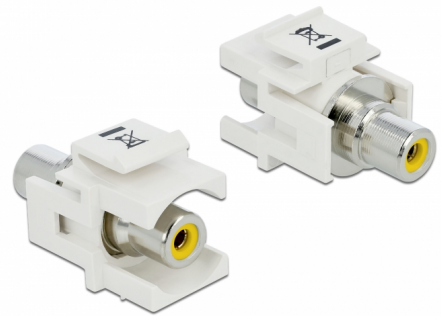

Delock Moduł Keystone, RCA, wtyk żeński > RCA, wtyk żeński, żółty / biały

Opis

Moduł Delock do wykorzystania jako przedłużacz kabla stereo. Dzięki zestandaryzowanym wymiarom, może być on używany do łatwego montażu sposobem zaciskowym, np. w panelach krosowniczych keystone, płytach czołowych lub puszkach naściennych.

Numer artykułu 86306

EAN: 4043619863068

Kraj pochodzenia:
Taiwan, Republic of
China

Opakowanie: Torba na
zamek błyskawiczny

Szczegóły techniczne

- Złącze:
1 x żeńskie RCA >
1 x żeńskie RCA
- Oznaczenia: żółty
- Montaż wpuszczany na panelu przednim
- Dla portów keystone z 19,2 x 14,9 mm
- Obudowa kolor: biały
- Wymiary (DxSxW): ok. 33,2 x 18,0 x 22,3 mm

Zawartość opakowania

- Moduł keystone

General

Mounting type:	Moduł keystone
----------------	----------------

Interface

Zewnętrzne:	1 x żeńskie RCA
Wewnętrzne:	1 x żeńskie RCA

Physical characteristics

Obudowa kolor:	biały
Długość:	33.2 mm
Width:	18,0 mm
Height:	22,3 mm
Kolor:	żółty