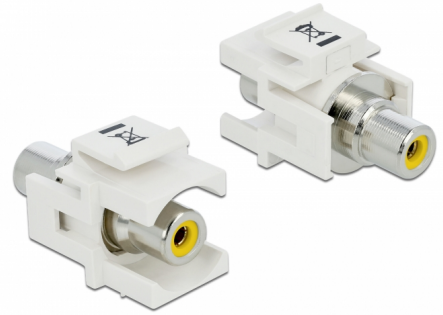

# Delock Keystone modul RCA ženski > RCA ženski žuta / bijeli

## Opis

Ovaj modul tvrtke Delock može se koristiti za produžetak, primjerice, stereo kabela. S obzirom da ima standardizirane dimenzije, može se koristiti za ugradnju s jednostavnim nasjedanjem, npr. u Keystone komunikacijskom panelu, prednjoj ploči ili kutiji za površinsku ugradnju.

## Tehnički podaci

- Priključak:
  - 1 x RCA ženskih >
  - 1 x RCA ženskih
- Oznaka: žuta
- Ugradnja u ravnini s prednjom pločom
- Za Keystone priključke dimenzija 19,2 x 14,9 mm
- Kućište boja: bijela
- Mjere (DxŠxV): oko 33,2 x 18,0 x 22,3 mm

## Physical characteristics

Kućište boja:	bijela
Duljina:	33.2 mm
Width:	18,0 mm
Height:	22,3 mm
Boja:	žuta