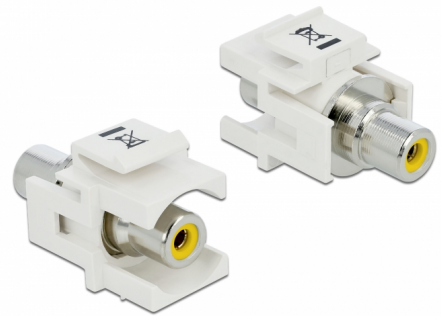

# Delock Modulo Keystone RCA femmina > RCA femmina giallo / bianco

## Descrizione

Questo modulo Delock può essere utilizzato per estendere ad esempio un cavo stereo. Con le sue dimensioni standardizzate può essere utilizzato per un facile montaggio a incastro, ad esempio un pannello patch keystone, una piastra anteriore o una scatola di montaggio in superficie.

## Dettagli tecnici

- Connettori:
  - 1 x RCA femmina >
  - 1 x RCA femmina
- Marcatura: giallo
- Montaggio a incasso del pannello frontale
- Per porte keystone con 19,2 x 14,9 mm
- Custodia colore: bianco
- Dimensioni (LxPxA): ca. 33,2 x 18,0 x 22,3 mm

## Physical characteristics

Custodia colore:	bianco
Lunghezza:	33.2 mm
Width:	18,0 mm
Height:	22,3 mm
Colour:	giallo