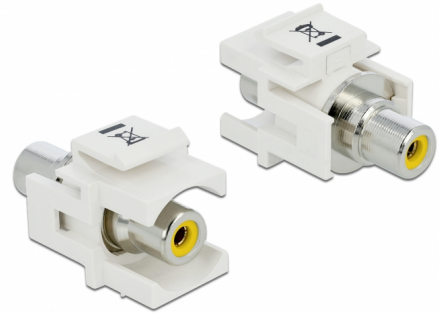

# Delock Μονάδα Keystone RCA θηλυκό > RCA θηλυκό κίτρινο / λευκό

## Περιγραφή

Αυτή η μονάδα της Delock μπορεί να χρησιμοποιηθεί για να επεκτείνει π.χ. ένα στερεοφωνικό καλώδιο. Με τις τυποποιημένες διαστάσεις της μπορεί να χρησιμοποιηθεί για εύκολη εφαρμογή στην στερέωση π.χ. σε έναν πίνακα συνδέσεων Keystone, σε πλάκα πρόσοψης ή κουτί στερέωσης επιφάνειας.

## Προδιαγραφές

- Συνδετήρας:  
1 x RCA θηλυκή >  
1 x RCA θηλυκή
- Επισήμανση: κίτρινο
- Καλυμμένη γραμμή στον μπροστινό πίνακα
- Για θύρες Keystone με 19,2 x 14,9 mm
- Περίβλημα Χρώμα: λευκό
- Διαστάσεις (ΜxΠxΥ): περ. 33,2 x 18,0 x 22,3 mm

## Physical characteristics

Περίβλημα Χρώμα:	λευκό
Μήκος:	33.2 mm
Width:	18,0 mm
Height:	22,3 mm
Χρώμα:	κίτρινο