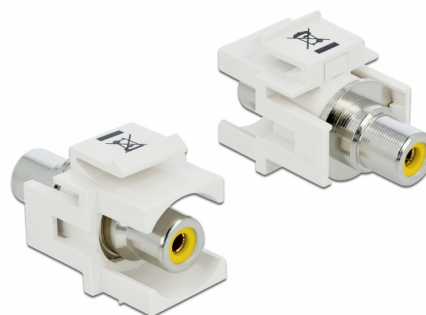

# Delock Module Keystone RCA femelle > RCA femelle jaune / blanc

## Description

Ce module de Delock peut être employé pour rallonger, par exemple, un câble stéréo. Avec ses dimensions normalisées, il peut être utilisé pour un montage facile par encliquetage dans un panneau de brassage Keystone, une plaque frontale ou un boîtier à montage en surface.

## Détails techniques

- Connecteurs :
  - 1 x RCA femelle >
  - 1 x RCA femelle
- Marquage : jaune
- Montage en surface sur le panneau avant
- Pour ports Keystone 19,2 x 14,9 mm
- Boîtier couleur: blanc
- Dimensions (LxlxH) : env. 33,2 x 18,0 x 22,3 mm

## Physical characteristics

Boitier couleur:	blanc
Longueur:	33.2 mm
Width:	18,0 mm
Height:	22,3 mm
Couleur:	jaune