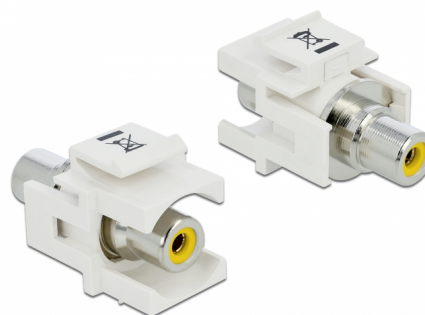

Delock Módulo Keystone RCA hembra > RCA hembra amarillo / blanco

Descripción

Este módulo de Delock se puede usar para extender, por ejemplo, un cable estéreo. Con sus dimensiones estandarizadas se puede utilizar para una instalación de encaje sencilla en, por ejemplo, un panel de conexiones, una placa frontal o una caja de instalación en superficie.

Número de elemento 86306

EAN: 4043619863068

Pais de origen: Taiwan,
Republic of China

Paquete: Bolsa de
plástico con cremallera

Detalles técnicos

- Conectores:
 - 1 x RCA hembra >
 - 1 x RCA hembra
- Marcado: amarillo
- Montaje empotrado en el panel frontal
- Para puertos de conexiones con 19,2 x 14,9 mm
- Carcasa color: blanco
- Dimensiones (LxANxAL): aprox. 33,2 x 18,0 x 22,3 mm

Contenido del paquete

- Módulo de conexiones

General

Mounting type:	Módulo de conexiones
----------------	----------------------

Interface

Externo:	1 x RCA hembra
Interno:	1 x RCA hembra

Physical characteristics

Carcasa color:	blanco
Longitud:	33.2 mm
Width:	18,0 mm
Height:	22,3 mm
Color:	amarillo