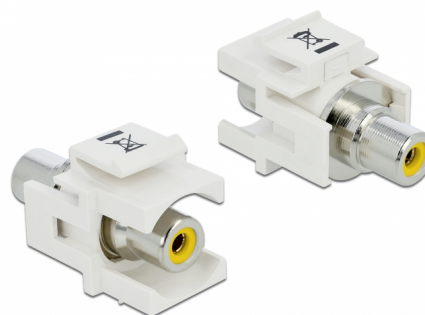

# Delock Keystone modul RCA samice > RCA samice žlutá / bílý

## Popis

Tento modul značky Delock lze použít například k prodloužení stereofonního kabelu. Díky jeho normalizovaným rozměrům může být použit pro snadnou montáž např. do Keystone patchpanelové lišty nebo montážní krabice.

## Technické detaily

- Konektor:
  - 1 x RCA (cinch) samice >
  - 1 x RCA (cinch) samice
- Značení: žlutá
- Vestavná montáž na přední panel
- Pro porty Keystone s 19,2 x 14,9 mm
- Pouzdro barva: bílá
- Rozměry (DxŠxV): cca. 33,2 x 18,0 x 22,3 mm

## Physical characteristics

Pouzdro barva:	bílá
Délka:	33.2 mm
Width:	18,0 mm
Height:	22,3 mm
Barva:	žlutá