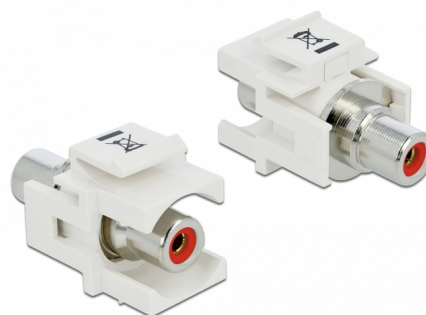

Delock Modul Keystone, RCA mamă > RCA mamă, roșu / alb

Descriere scurta

Acest modul de la Delock poate fi utilizat pentru a extinde, de exemplu, un cablu stereo. Cu dimensiunile sale standardizate, acesta poate fi utilizat pentru montare cu fixare rapidă în, de ex., un panou de conectare tip Keystone, o mască sau o cutie cu montare la suprafață.

Nr. 86305

EAN: 4043619863051

Țara de origine: Taiwan,
Republic of China

Pachet: Pungă din plastic
cu închidere tip fermoar

Detalii tehnice

- Conectori:
  - 1 x RCA mamă >
  - 1 x RCA mamă
- Marcaj: roșu
- Montaj la același nivel pe placa frontală
- Pentru porturi Keystone de 19,2 x 14,9 mm
- Carcasa uitoare: alb
- Dimensiunii (LxlxÎ): aprox. 33,2 x 18,0 x 22,3 mm

Pachetul contine

- Modul tip Keystone