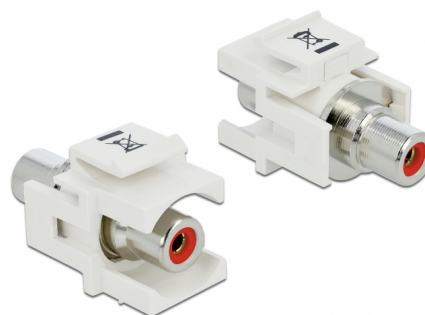

Delock Modulo Keystone RCA femmina > RCA femmina rosso / bianco

Descrizione

Questo modulo Delock può essere utilizzato per estendere ad esempio un cavo stereo. Con le sue dimensioni standardizzate può essere utilizzato per un facile montaggio a incastro, ad esempio un pannello patch keystone, una piastra anteriore o una scatola di montaggio in superficie.

Articolo n. 86305

EAN: 4043619863051

Paese di origine: Taiwan,
Republic of China

Pacchetto: Sacchetto in
plastica con cerniera

Dettagli tecnici

- Connettori:
 - 1 x RCA femmina >
 - 1 x RCA femmina
- Marcatura: rosso
- Montaggio a incasso del pannello frontale
- Per porte keystone con 19,2 x 14,9 mm
- Custodia colore: bianco
- Dimensioni (LxPxA): ca. 33,2 x 18,0 x 22,3 mm

Contenuto della confezione

- Modulo keystone

General

Mounting type:	Modulo keystone
----------------	-----------------

Interface

External:	1 x RCA femmina
Internal:	1 x RCA femmina

Physical characteristics

Custodia colore:	bianco
Lunghezza:	33.2 mm
Width:	18,0 mm
Height:	22,3 mm
Colour:	rosso