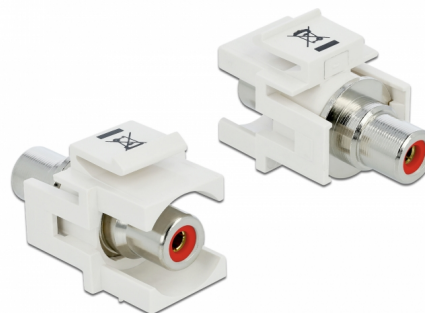

Delock Μονάδα Keystone RCA θηλυκό > RCA θηλυκό κόκκινος / λευκό

Περιγραφή

Αυτή η μονάδα της Delock μπορεί να χρησιμοποιηθεί για να επεκτείνει π.χ. ένα στερεοφωνικό καλώδιο. Με τις τυποποιημένες διαστάσεις της μπορεί να χρησιμοποιηθεί για εύκολη εφαρμογή στην στερέωση π.χ. σε έναν πίνακα συνδέσεων Keystone, σε πλάκα πρόσοψης ή κουτί στερέωσης επιφάνειας.

Αρ. προϊόντος 86305

EAN: 4043619863051

Χώρα προέλευσης:
Taiwan, Republic of
China

Συσκευασία: Τσαντάκι με
φερμουάρ

Προδιαγραφές

- Συνδετήρας:
1 x RCA θηλυκή >
1 x RCA θηλυκή
- Επισήμανση: κόκκινος
- Καλυμμένη γραμμή στον μπροστινό πίνακα
- Για θύρες Keystone με 19,2 x 14,9 mm
- Περίβλημα Χρώμα: λευκό
- Διαστάσεις (ΜxΠxΥ): περ. 33,2 x 18,0 x 22,3 mm

Περιεχόμενα συσκευασίας

- Μονάδα Keystone

General

Mounting type:	Μονάδα Keystone
----------------	-----------------

Interface

Εξωτερικά:	1 x RCA θηλυκή
Εσωτερικός:	1 x RCA θηλυκή

Physical characteristics

Περίβλημα Χρώμα:	λευκό
Μήκος:	33.2 mm
Width:	18,0 mm
Height:	22,3 mm
Χρώμα:	κόκκινος