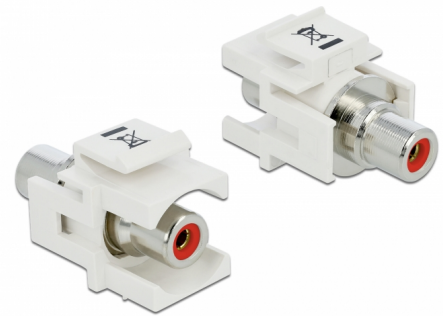

# Delock Module Keystone RCA femelle > RCA femelle rouge / blanc

## Description

Ce module de Delock peut être employé pour rallonger, par exemple, un câble stéréo. Avec ses dimensions normalisées, il peut être utilisé pour un montage facile par encliquetage dans un panneau de brassage Keystone, une plaque frontale ou un boîtier à montage en surface.

## Détails techniques

- Connecteurs :  
1 x RCA femelle >  
1 x RCA femelle
- Marquage : rouge
- Montage en surface sur le panneau avant
- Pour ports Keystone 19,2 x 14,9 mm
- Boîtier couleur: blanc
- Dimensions (LxIxH) : env. 33,2 x 18,0 x 22,3 mm

## Physical characteristics

Boitier couleur:	blanc
Longueur:	33.2 mm
Width:	18,0 mm
Height:	22,3 mm
Couleur:	rouge