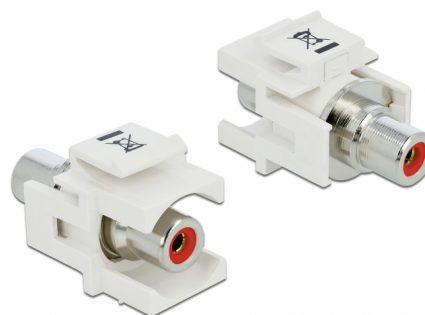

Delock Módulo Keystone RCA hembra > RCA hembra rojo / blanco

Descripción

Este módulo de Delock se puede usar para extender, por ejemplo, un cable estéreo. Con sus dimensiones estandarizadas se puede utilizar para una instalación de encaje sencilla en, por ejemplo, un panel de conexiones, una placa frontal o una caja de instalación en superficie.

Número de elemento 86305

EAN: 4043619863051

Pais de origen: Taiwan,
Republic of China

Paquete: Bolsa de
plástico con cremallera

Detalles técnicos

- Conectores:
 - 1 x RCA hembra >
 - 1 x RCA hembra
- Marcado: rojo
- Montaje empotrado en el panel frontal
- Para puertos de conexiones con 19,2 x 14,9 mm
- Carcasa color: blanco
- Dimensiones (LxANxAL): aprox. 33,2 x 18,0 x 22,3 mm

Contenido del paquete

- Módulo de conexiones

General

Mounting type:	Módulo de conexiones
----------------	----------------------

Interface

Externo:	1 x RCA hembra
Interno:	1 x RCA hembra

Physical characteristics

Carcasa color:	blanco
Longitud:	33.2 mm
Width:	18,0 mm
Height:	22,3 mm
Color:	rojo