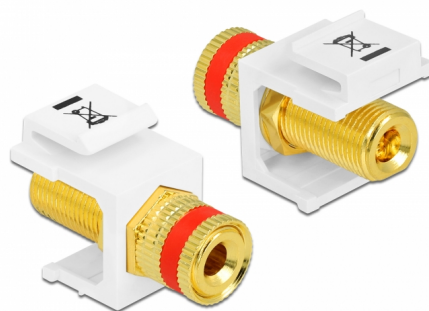

Delock Perno di collegamento del modulo Keystone > dado filettato rosso / bianco

Descrizione

Questo modulo Delock può essere utilizzato per estendere, ad esempio, un cavo per diffusori. Con le sue dimensioni standardizzate può essere utilizzato per un facile montaggio a incastro, ad esempio un pannello patch keystone, una piastra anteriore o una scatola di montaggio in superficie.

Articolo n. 86304

EAN: 4043619863044

Paese di origine: Taiwan, Republic of China

Pacchetto: Sacchetto in plastica con cerniera

Dettagli tecnici

- Connettori:
 - esterno: 1 x morsetto di collegamento
 - interno: 1 x dado filettato
- Marcatura: rosso
- Tipo di filettatura: 3/8" - 32 UNEF
- Connettori dorato
- Per porte keystone con 19,2 x 14,9 mm
- Custodia colore: bianco
- Lunghezza nella parte anteriore del pannello: ca. 10,3 mm
- Dimensioni (LxPxA): ca. 28,8 x 16,3 x 22,3 mm

Contenuto della confezione

- Modulo keystone

General

Mounting type:	Modulo keystone
----------------	-----------------

Interface

External:	1 x morsetto di collegamento
Internal:	1 x dado filettato

Physical characteristics

Custodia colore:	bianco
Lunghezza:	28.8 mm
Width:	16,3 mm
Height:	22,3 mm
Colour:	rosso