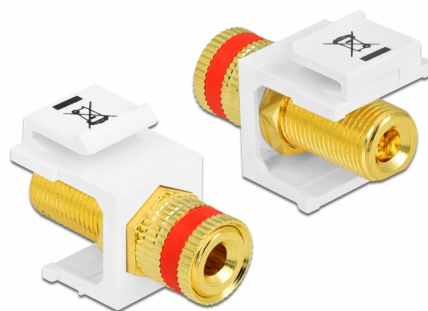

Delock Σημείο προσκόλλησης μονάδας Keystone > παξιμάδι με σπείρωμα κόκκινος / λευκό

Περιγραφή

Αυτή η μονάδα της Delock μπορεί να χρησιμοποιηθεί για την επέκταση π.χ. ενός καλωδίου ηχείων. Με τις τυποποιημένες διαστάσεις της μπορεί να χρησιμοποιηθεί για εύκολη εφαρμογή στην στερέωση π.χ. σε έναν πίνακα συνδέσεων Keystone, σε πλάκα πρόσοψης ή κουτί στερέωσης επιφάνειας.

Αρ. προϊόντος 86304

EAN: 4043619863044

Χώρα προέλευσης:
Taiwan, Republic of
China

Συσκευασία: Τσαντάκι με
φερμουάρ

Προδιαγραφές

- Συνδετήρας:
εξωτερικά: 1 x σημείο προσκόλλησης
εσωτερικά: 1 x παξιμάδι με σπείρωμα
- Επισήμανση: κόκκινος
- Τύπος κουβारीού: 3/8" - 32 UNEF
- Επιχρυσωμένο βύσμα
- Για θύρες Keystone με 19,2 x 14,9 mm
- Περιβλήμα Χρώμα: λευκό
- Μήκος μπροστά από τη ράβδο σύνδεσης: περ. 10,3 χιλ.
- Διαστάσεις (ΜxΠxΥ): περ. 28,8 x 16,3 x 22,3 mm

Περιεχόμενα συσκευασίας

- Μονάδα Keystone

General

Mounting type:	Μονάδα Keystone
----------------	-----------------

Interface

Εξωτερικά:	1 x σημείο προσκόλλησης
Εσωτερικός:	1 x παξιμάδι με σπείρωμα

Physical characteristics

Περίβλημα Χρώμα:	λευκό
Μήκος:	28.8 mm
Width:	16,3 mm
Height:	22,3 mm
Χρώμα:	κόκκινος